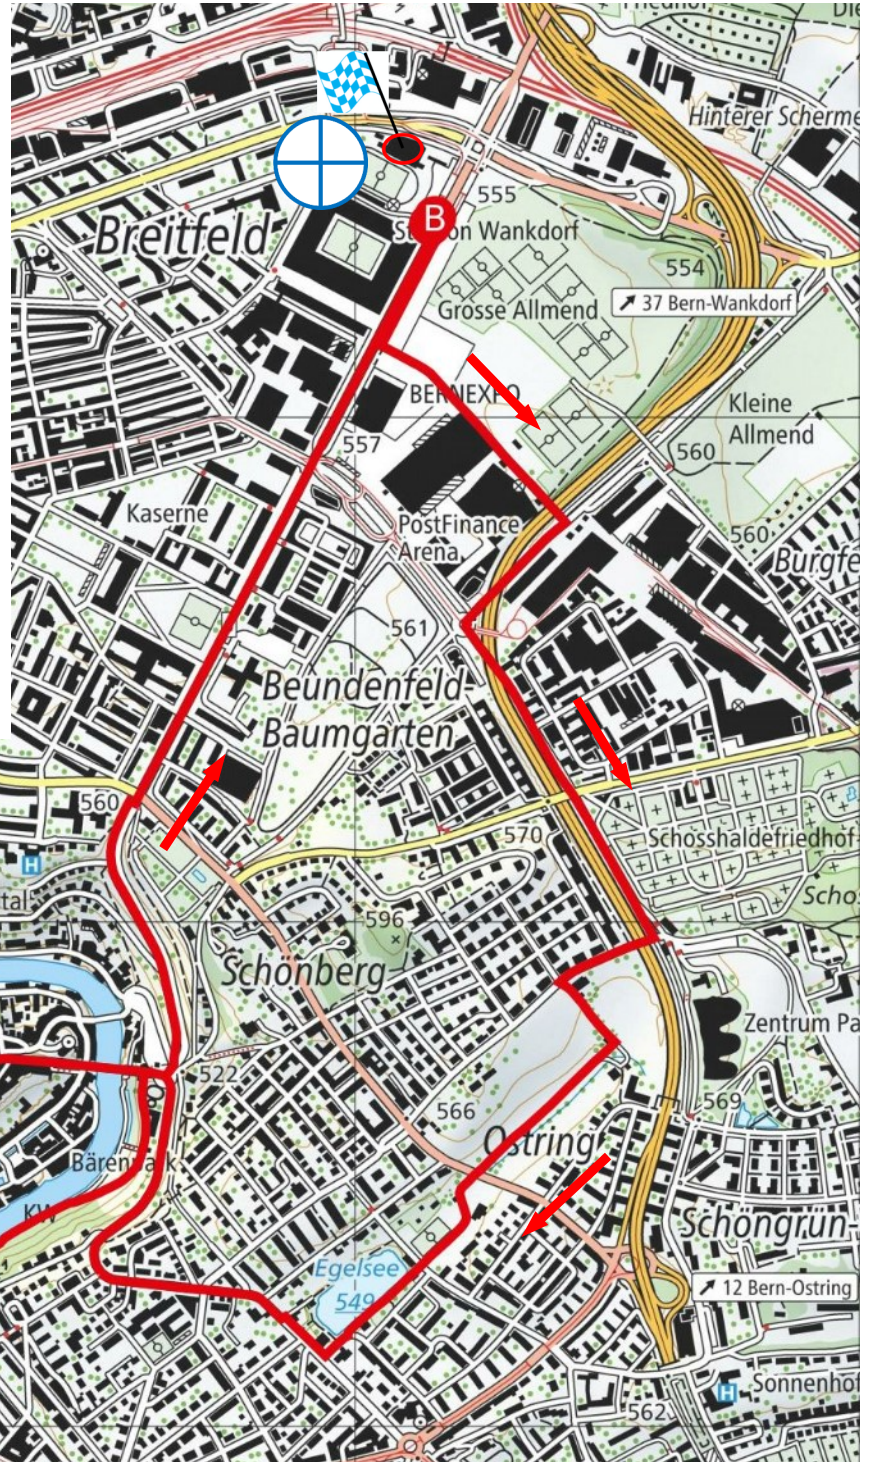

Schweizerischer Zweitagemarsch

10 km Strecke vom Samstag, 28. Mai 2022

Legende:

Start / Ziel

Rastplatz mit Sanitätsposten

Rastplatz

Sanitätszentrum

Inoffizieller Rastplatz / Restaurant

Marschrichtung

Alternativroute

Wegweisung

Masstab 1:20'000

200m

Geodaten © swisstopo (5704000138)

Schweizerischer Zweitagemarsch

10 km Strecke vom Sonntag, 29. Mai 2022

Wegweisung

Kleine Anpassungen der Strecke bleiben ausdrücklich vorbehalten

Stand 17.02.2022