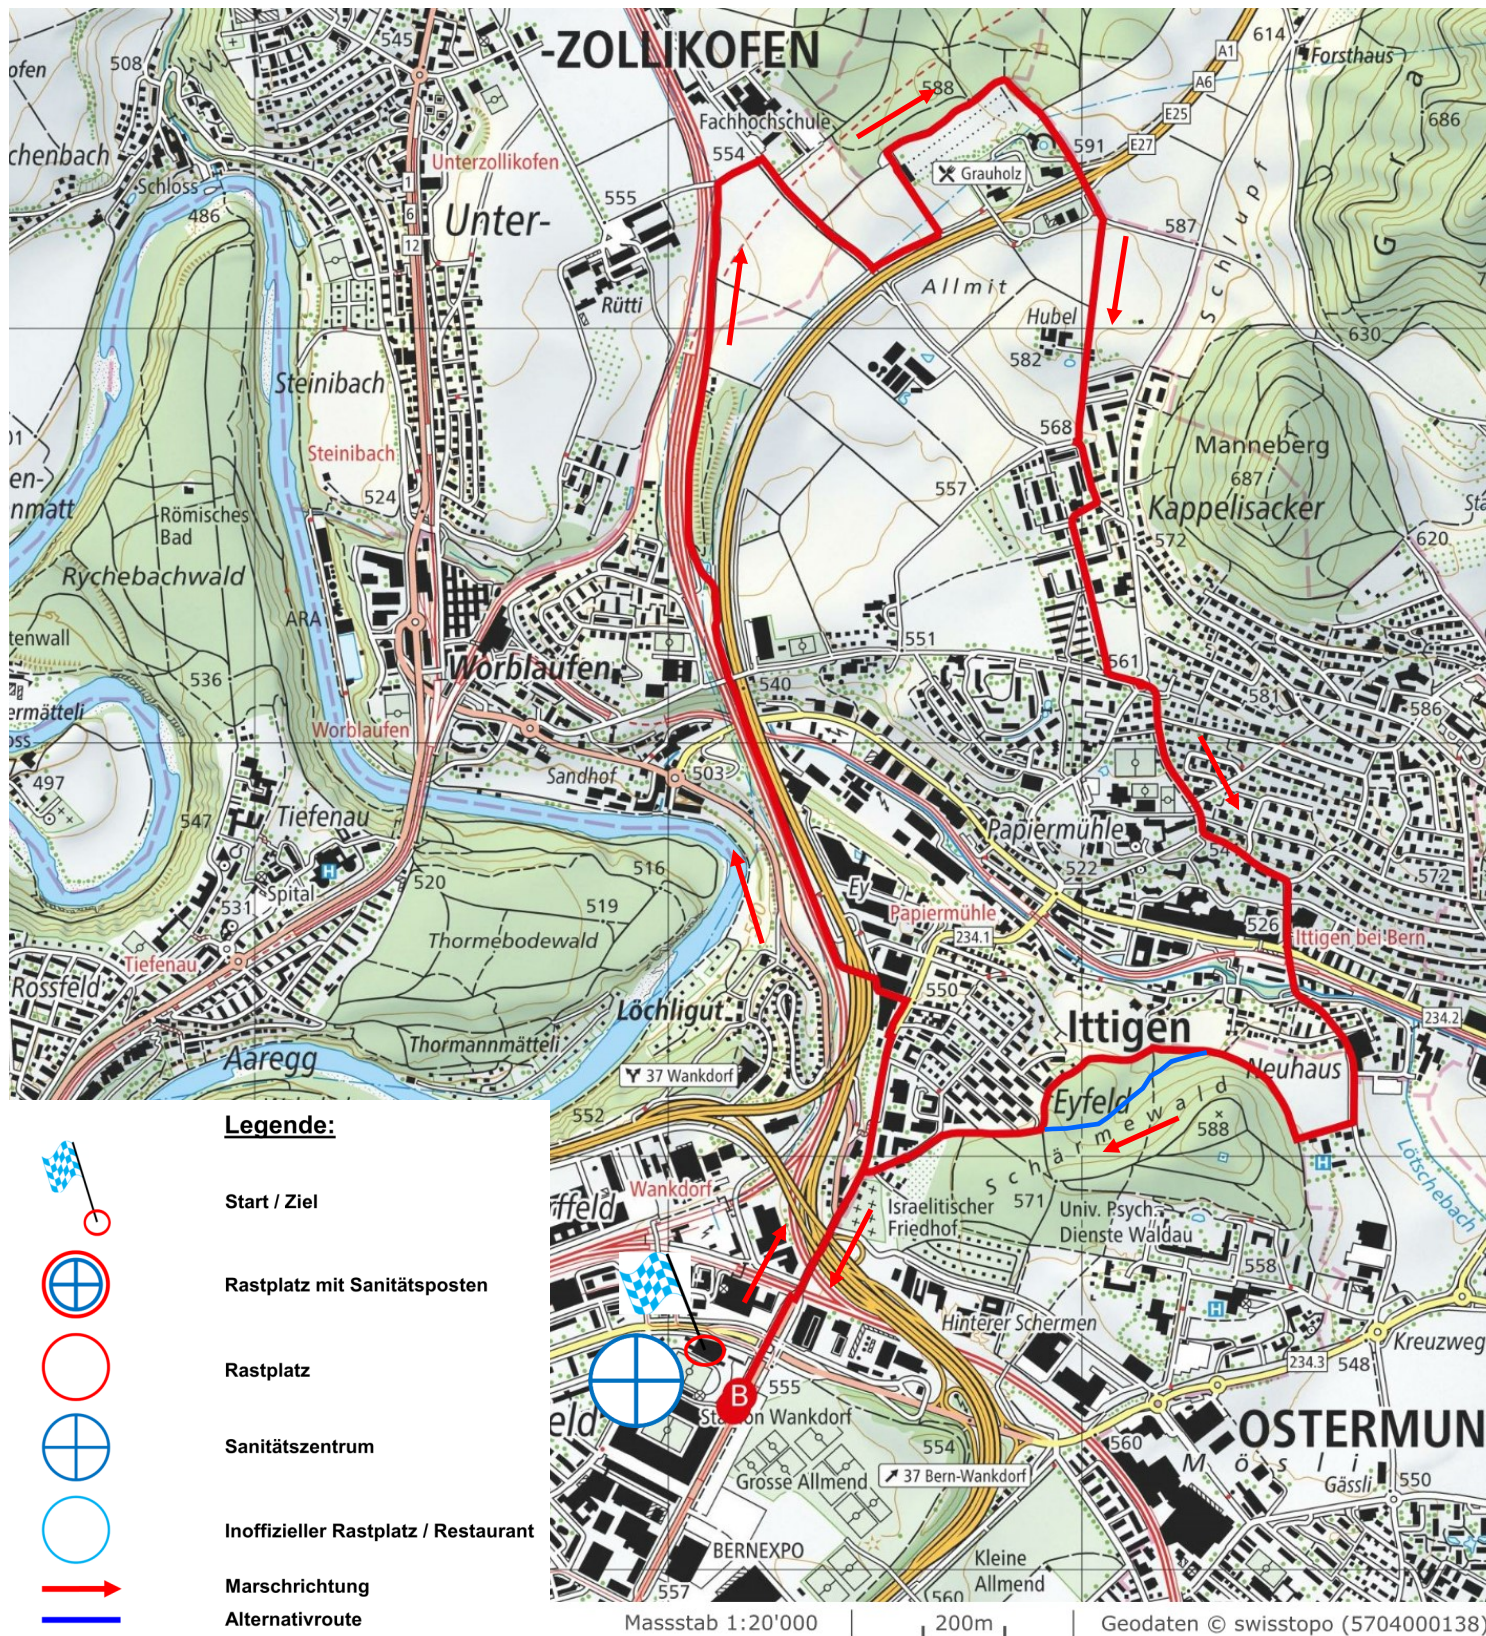

Schweizerischer Zweitagemarsch

10 km Strecke vom Samstag, 28. Mai 2022

Legende:

Start / Ziel

Rastplatz mit Sanitätsposten

Rastplatz

Sanitätszentrum

Inoffizieller Rastplatz / Restaurant

Marschrichtung

Alternativroute

Wegweisung

Masstab 1:20'000

200m

Geodaten © swisstopo (5704000138)

Schweizerischer Zweitagemarsch

10 km Strecke vom Sonntag, 29. Mai 2022

Wegweisung

Kleine Anpassungen der Strecke bleiben ausdrücklich vorbehalten

Stand 17.02.2022