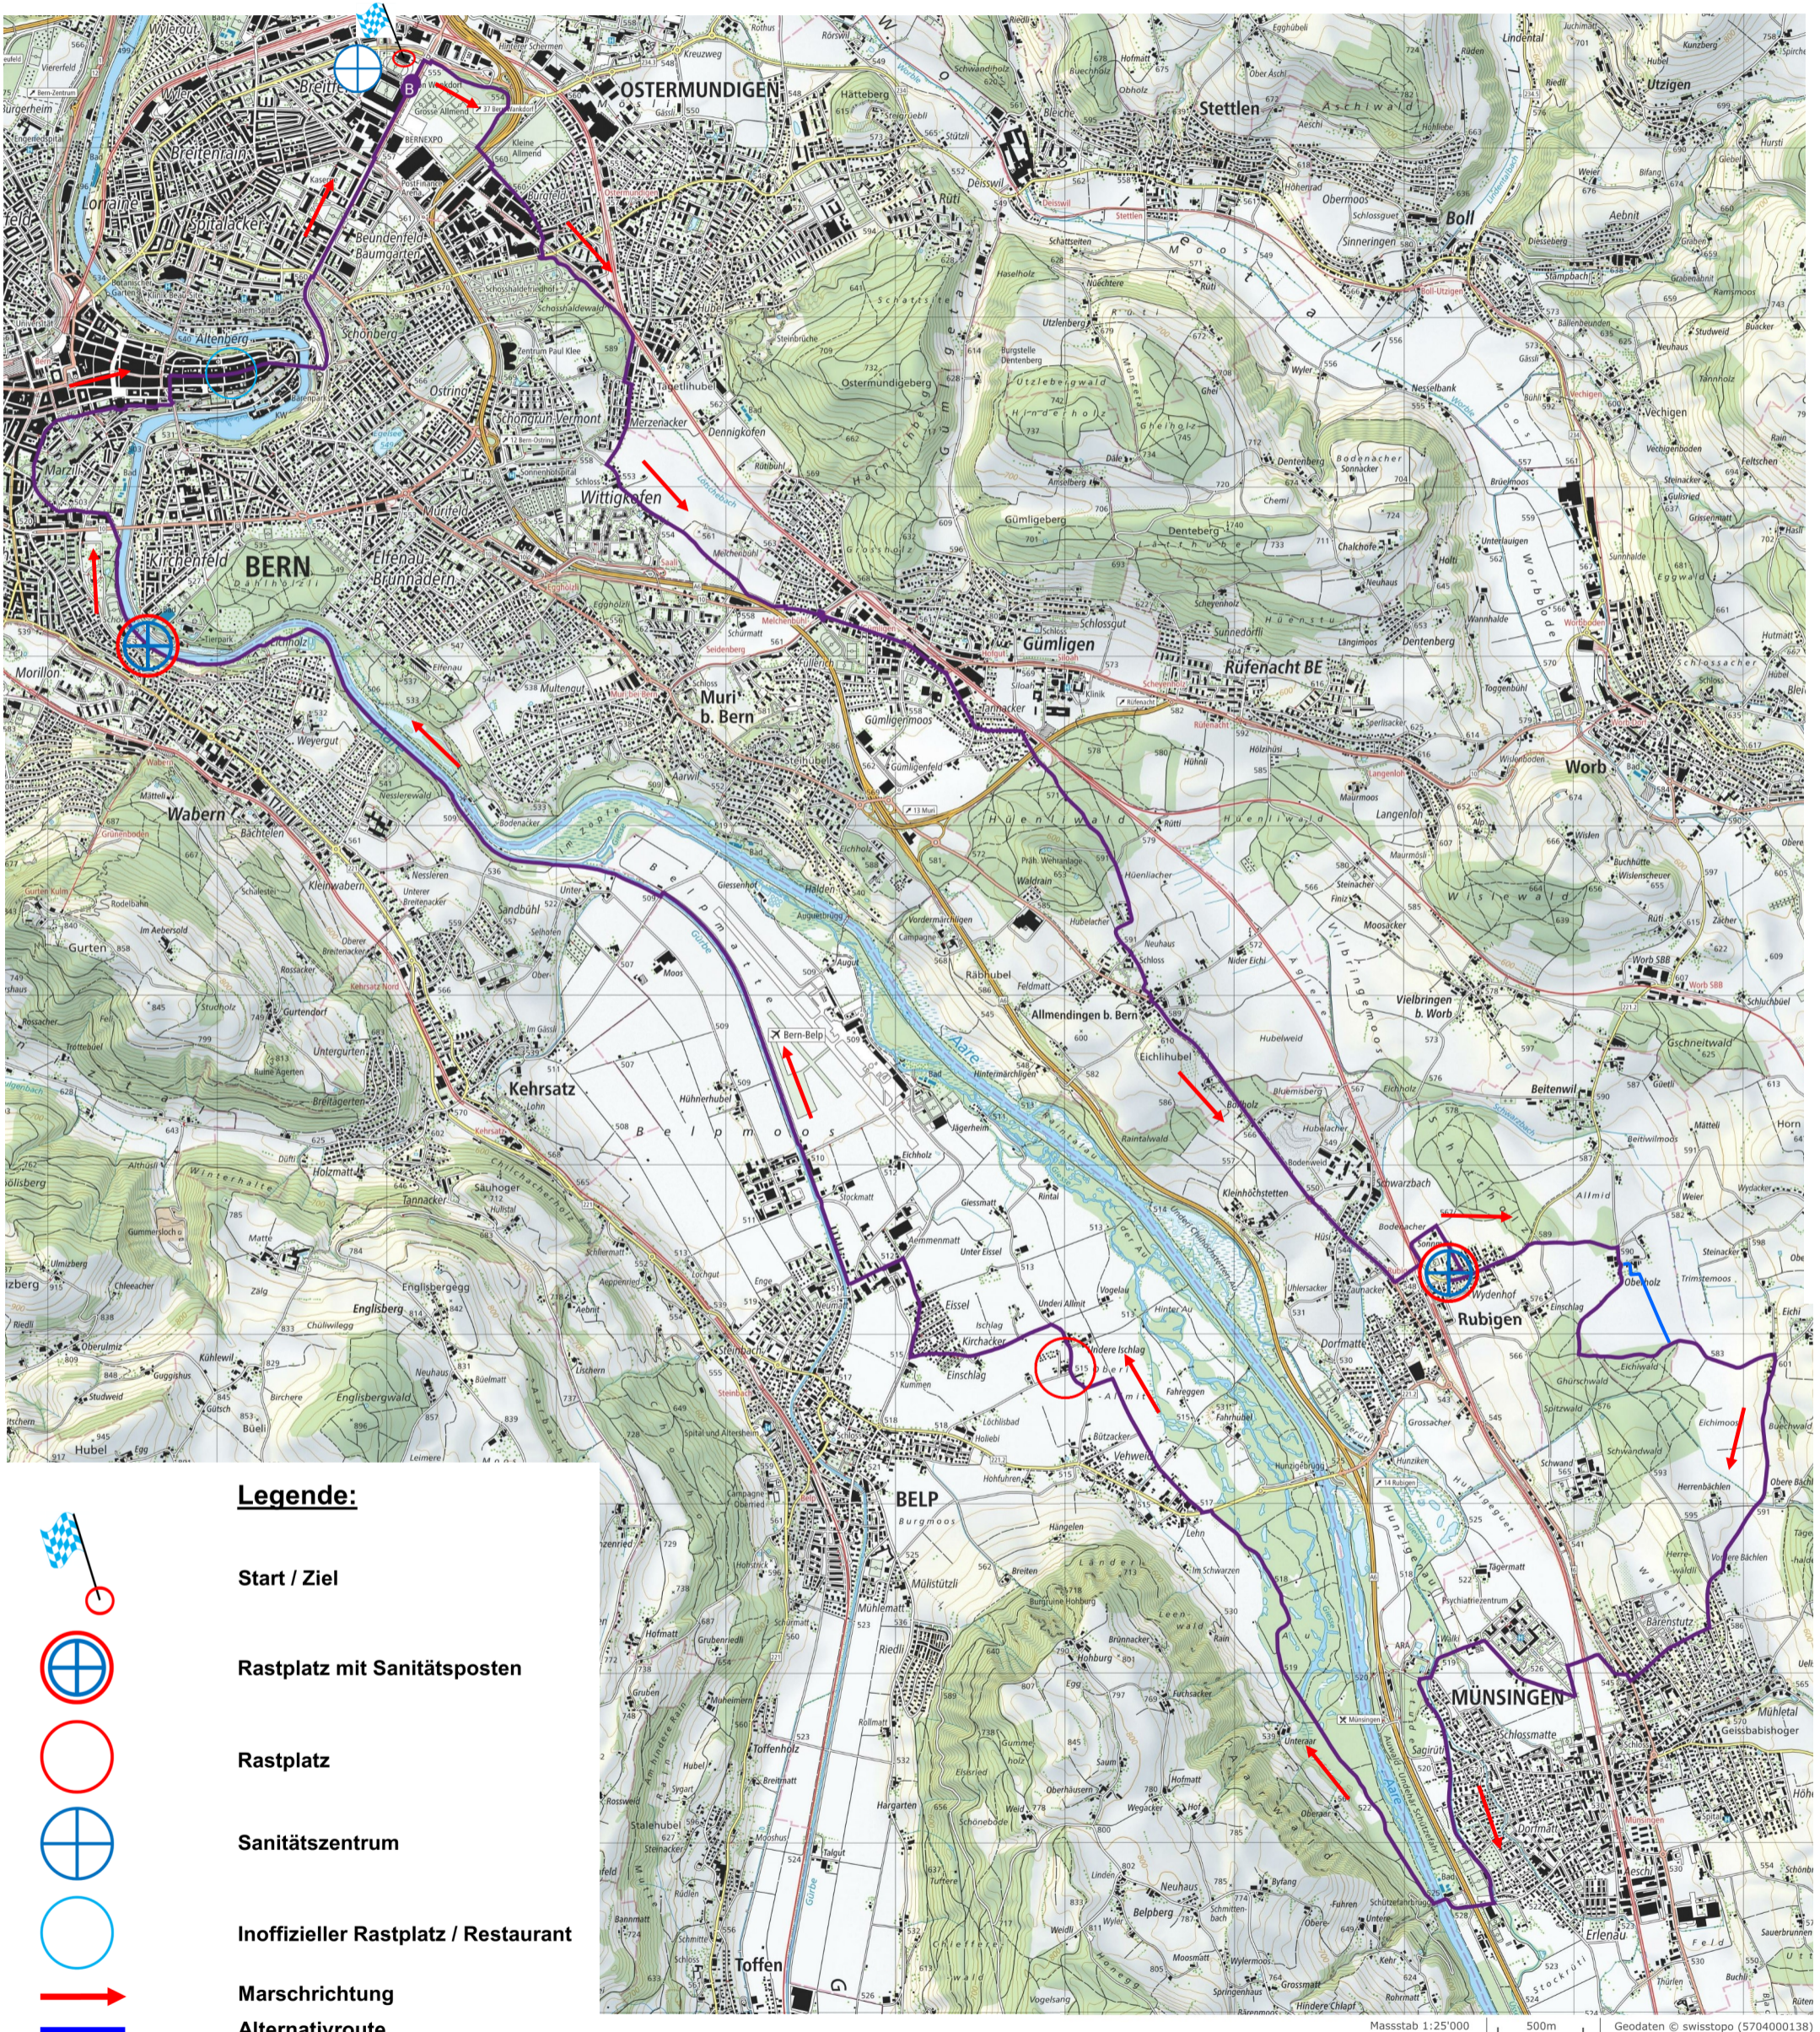

Schweizerischer Zweitagemarsch

40 km Strecke vom Samstag, 28. Mai 2022

Schweizerischer Zweitagemarsch, 40km Strecke vom Sonntag, 29. Mai 2022

- Legende:**
-  Start / Ziel
 -  Rastplatz mit Sanitätsposten
 -  Rastplatz
 -  Sanitätszentrum
 -  Inoffizieller Rastplatz / Restaurant
 -  Marschrichtung
 -  Alternativroute
 -  Wegweisung

Kleine Anpassungen der Strecke bleiben ausdrücklich vorbehalten

Stand 17.02.2022

Massstab 1:25'000 | 500m | Geodaten © swisstopo (5704000138)