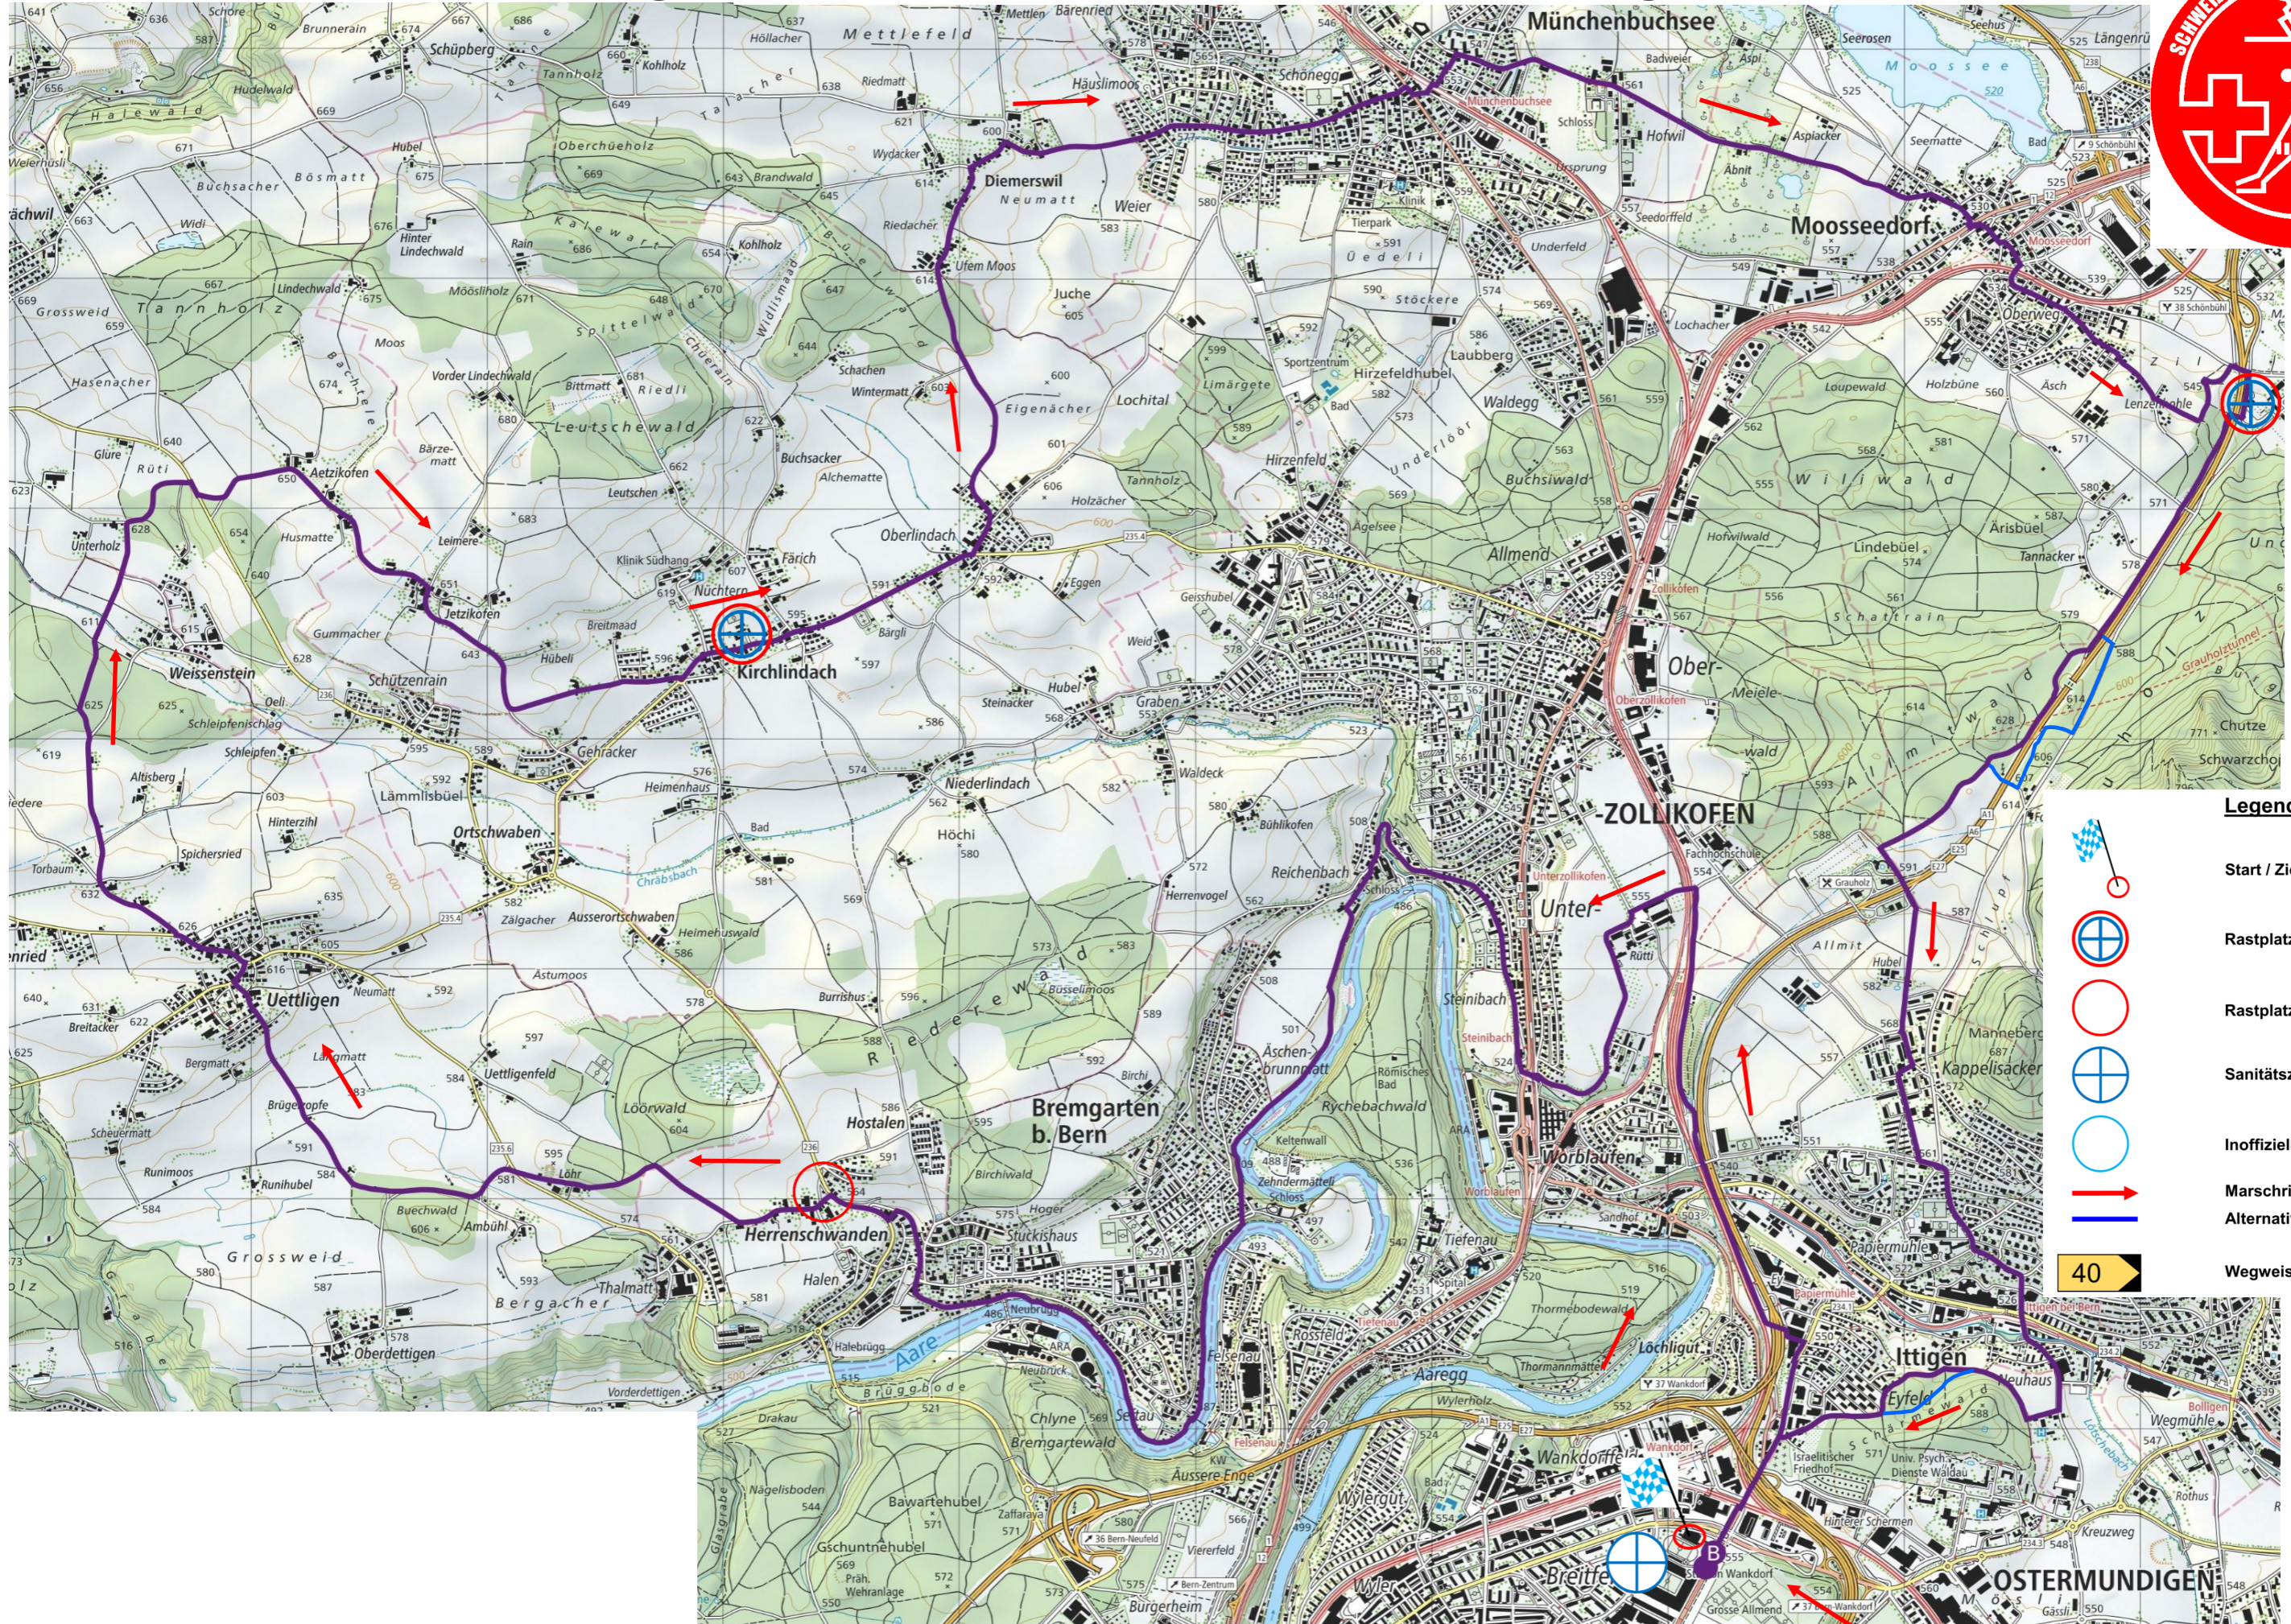

Schweizerischer Zweitagemarsch

40 km Strecke vom Samstag, 28. Mai 2022

Schweizerischer Zweitagemarsch, 40km Strecke vom Sonntag, 29. Mai 2022

- Legende:**
-  Start / Ziel
 -  Rastplatz mit Sanitätsposten
 -  Rastplatz
 -  Sanitätszentrum
 -  Inoffizieller Rastplatz / Restaurant
 -  Marschrichtung
 -  Alternativroute
 -  Wegweisung

Kleine Anpassungen der Strecke bleiben ausdrücklich vorbehalten

Stand 17.02.2022

Massstab 1:25'000 | 500m | Geodaten © swisstopo (5704000138)