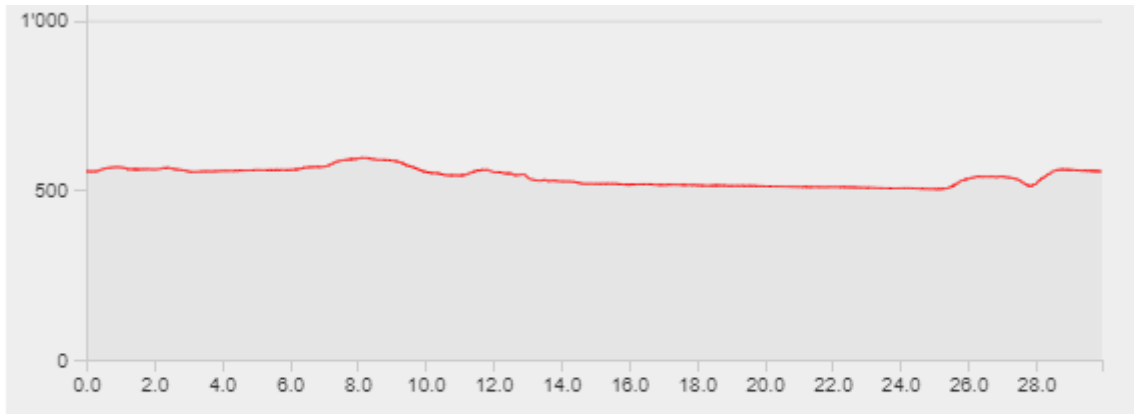

SCHWEIZERISCHER ZWEITAGEMARSCH 2022

30 km Strecke vom Samstag, 28. Mai 2022

Länge	29.94 km	Min/max Höhe	503 m/595 m
Auf-/Abstiege	190 m/190 m	Wandern	7 h 12 min

30 km Strecke vom Sonntag, 29. Mai 2022

Länge	29.01 km	Min/max Höhe	505 m/615 m
Auf-/Abstiege	474 m/474 m	Wandern	7 h 10 min