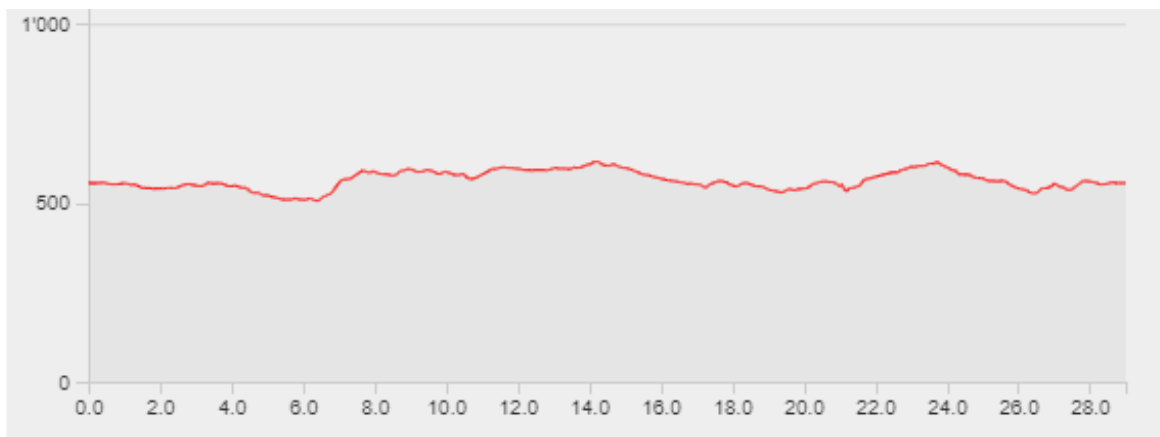

SCHWEIZERISCHER ZWEITAGEMARSCH 2022

30 km Strecke vom Samstag, 28. Mai 2022

Länge	29.94 km	Min/max Höhe	503 m/595 m
Auf-/Abstiege	190 m/190 m	Wandern	7 h 12 min

30 km Strecke vom Sonntag, 29. Mai 2022

Länge	29.01 km	Min/max Höhe	505 m/615 m
Auf-/Abstiege	474 m/474 m	Wandern	7 h 10 min