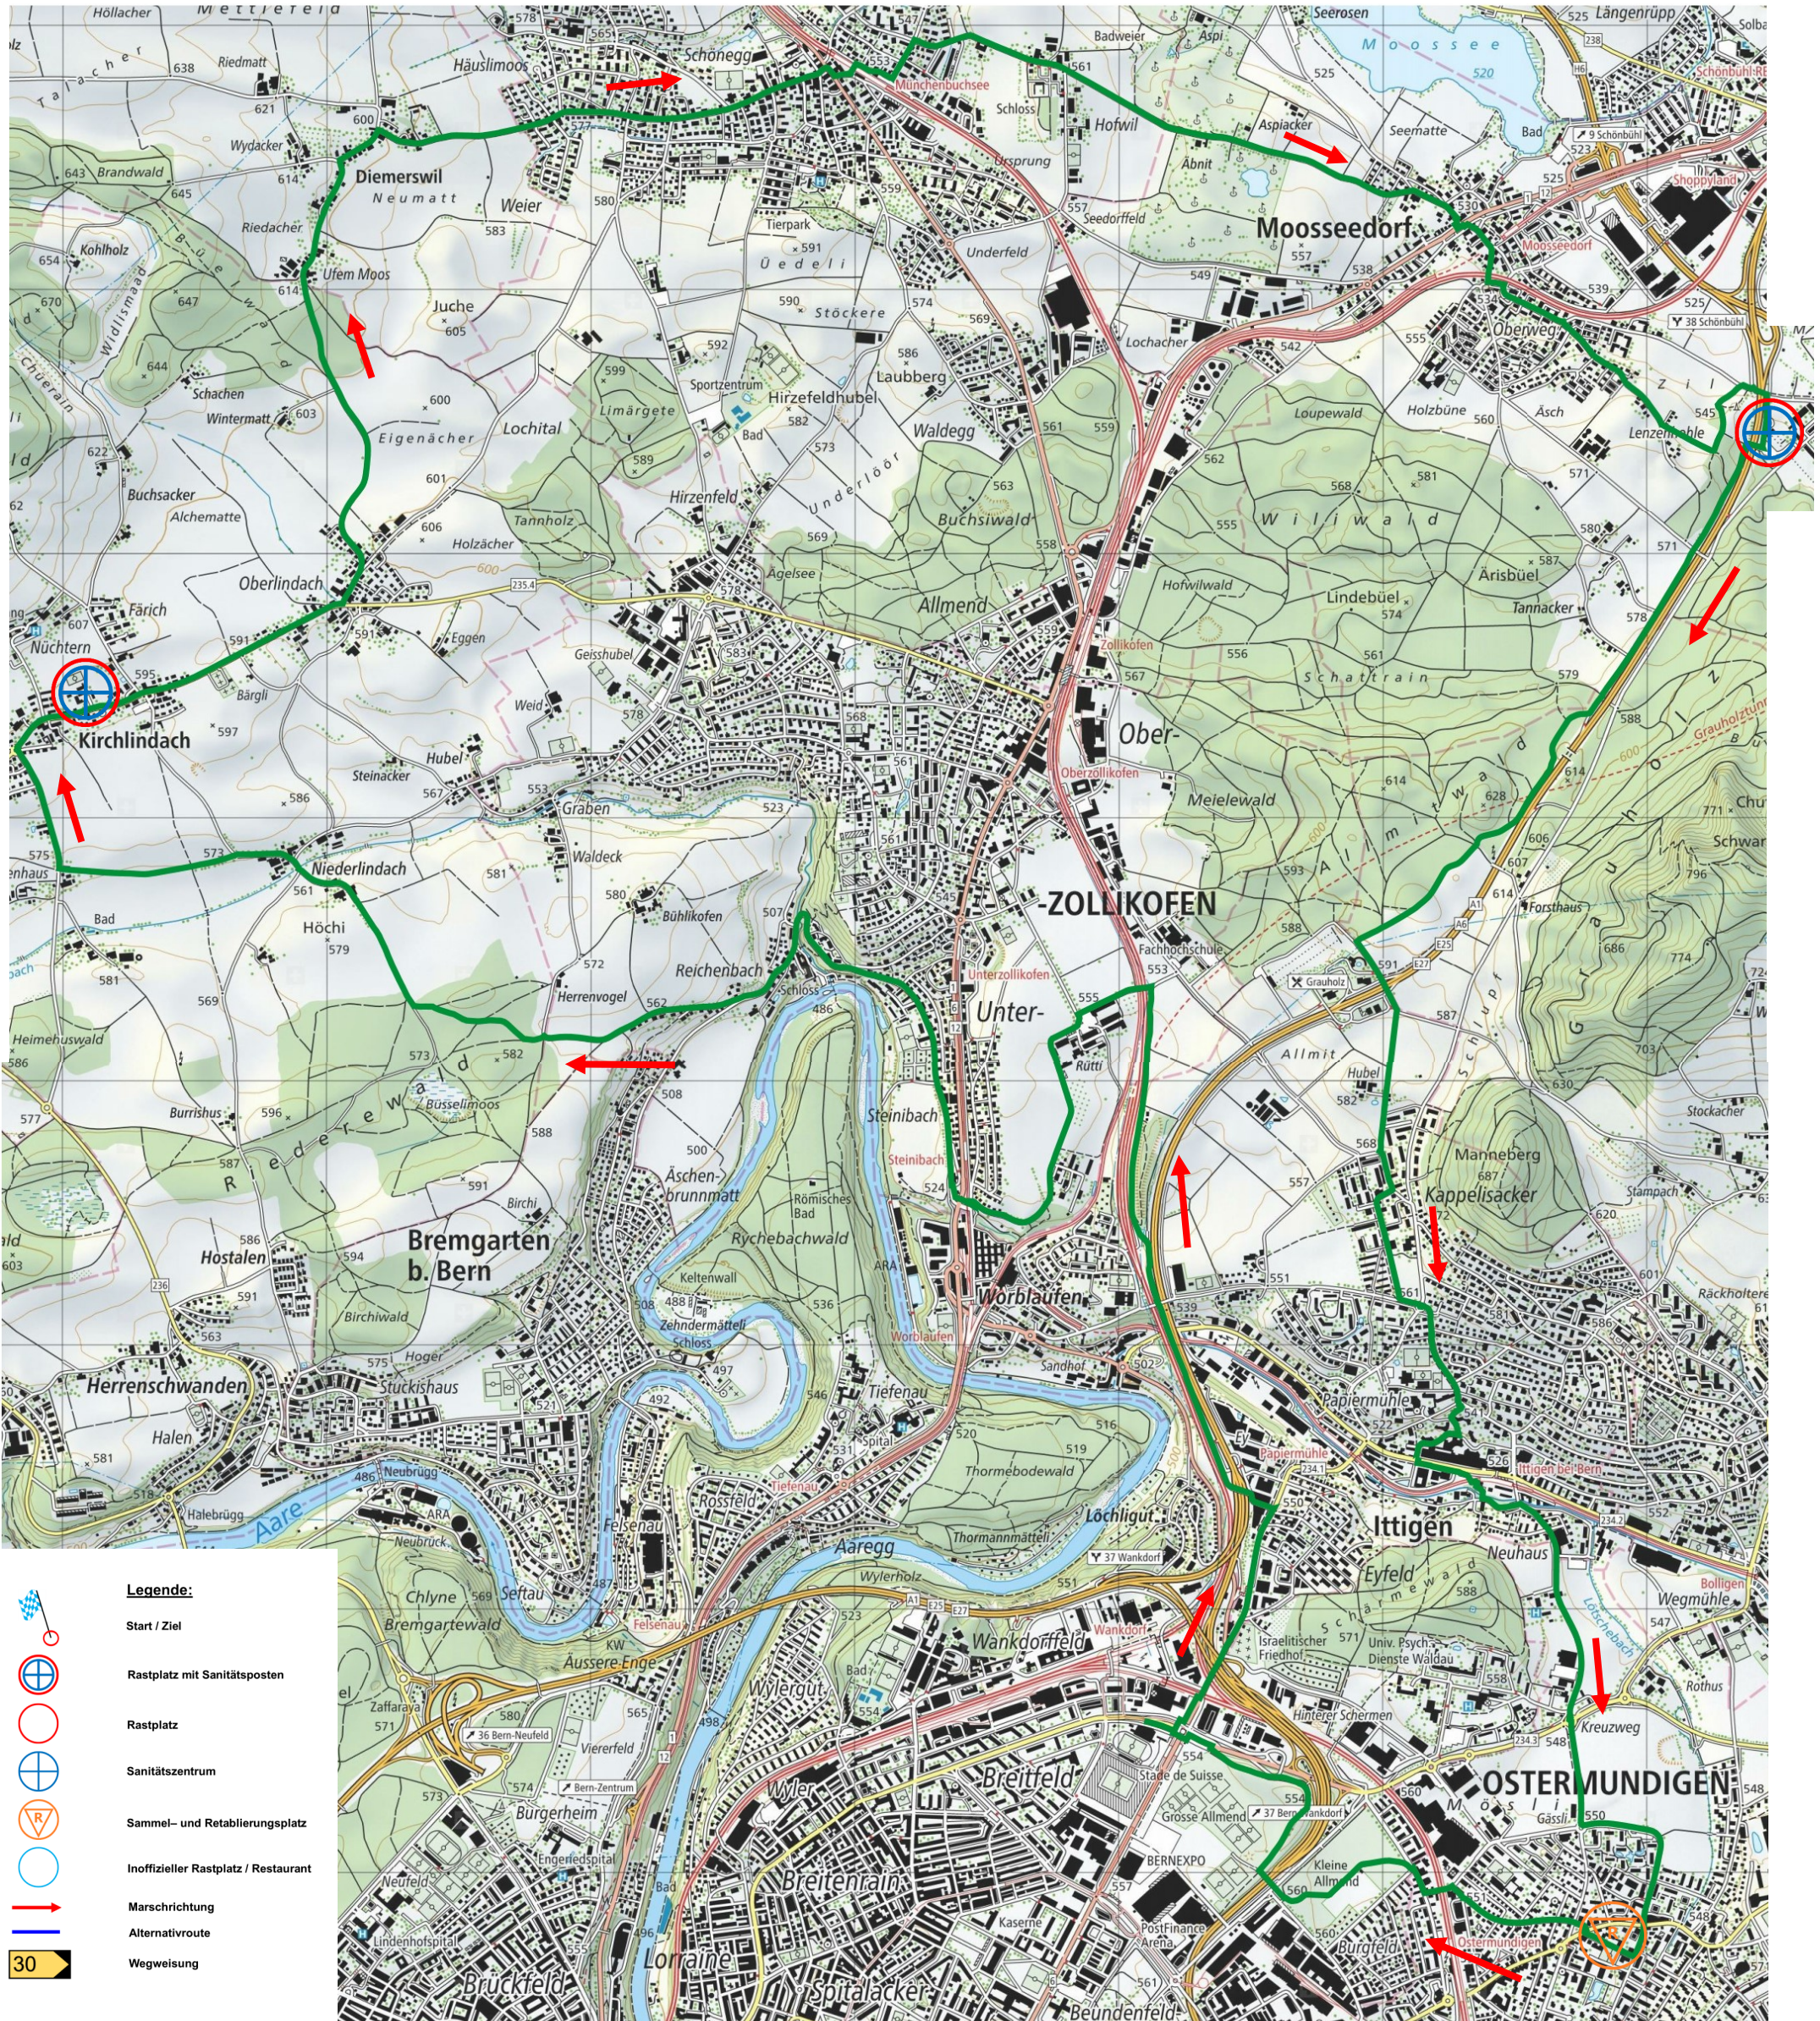

Schweizerischer Zweitagemarsch

30 km Strecke vom Samstag, 5. Juni 2021

(effektive Distanz 31.5 km)

Kleine Anpassungen der Strecke bleiben ausdrücklich vorbehalten

Masstab 1:25'000 | 500m | Geodaten © swisstopo (5704000138)

Schweizerischer Zweitagemarsch

30 km Strecke vom Sonntag, 6. Juni 2021

Kleine Anpassungen der Strecke bleiben ausdrücklich vorbehalten

Massstab 1:25'000

500m

Geodaten © swisstopo (5704000138)

SCHWEIZERISCHER ZWEITAGEMARSCH 2021

30 km Strecke vom Samstag, 5. Juni 2021

2020
Samstag 30km

Datei
23.01.2020

Drucken

Länge	31.54 km	Min/max Höhe	503 m/595 m
Auf-/Abstiege	191 m/191 m	Wandern	7 h 35 min

30 km Strecke vom Sonntag, 6. Juni 2021

2020
Sonntag 30km

Datei
09.02.2020

Drucken

Länge	30.33 km	Min/max Höhe	505 m/614 m
Auf-/Abstiege	387 m/387 m	Wandern	7 h 24 min