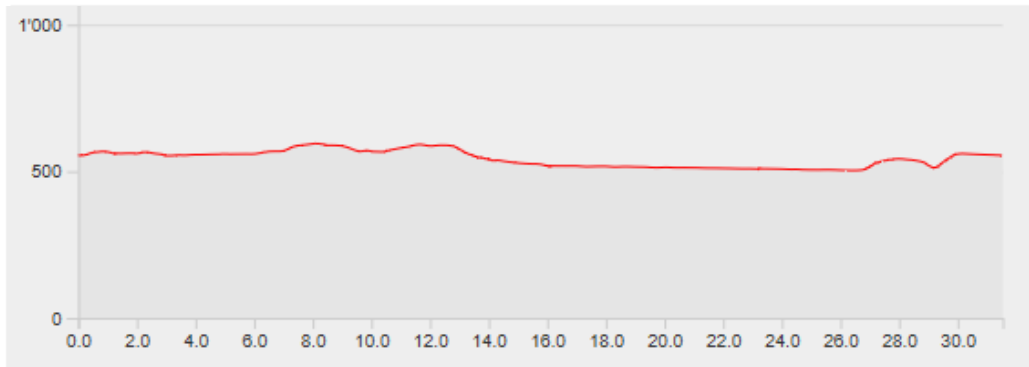

Schweizerischer Zweitagemarsch

30 km Strecke vom Samstag, 5. Juni 2021

(effektive Distanz 31.5 km)

Kleine Anpassungen der Strecke bleiben ausdrücklich vorbehalten

Masstab 1:25'000 | 500m | Geodaten © swisstopo (5704000138)

Schweizerischer Zweitagemarsch

30 km Strecke vom Sonntag, 6. Juni 2021

Kleine Anpassungen der Strecke bleiben ausdrücklich vorbehalten

Massstab 1:25'000

500m

Geodaten © swisstopo (5704000138)

SCHWEIZERISCHER ZWEITAGEMARSCH 2021

30 km Strecke vom Samstag, 5. Juni 2021

2020
Samstag 30km

Datei
23.01.2020

Drucken

Länge	31.54 km	Min/max Höhe	503 m/595 m
Auf-/Abstiege	191 m/191 m	Wandern	7 h 35 min

30 km Strecke vom Sonntag, 6. Juni 2021

2020
Sonntag 30km

Datei
09.02.2020

Drucken

Länge	30.33 km	Min/max Höhe	505 m/614 m
Auf-/Abstiege	387 m/387 m	Wandern	7 h 24 min