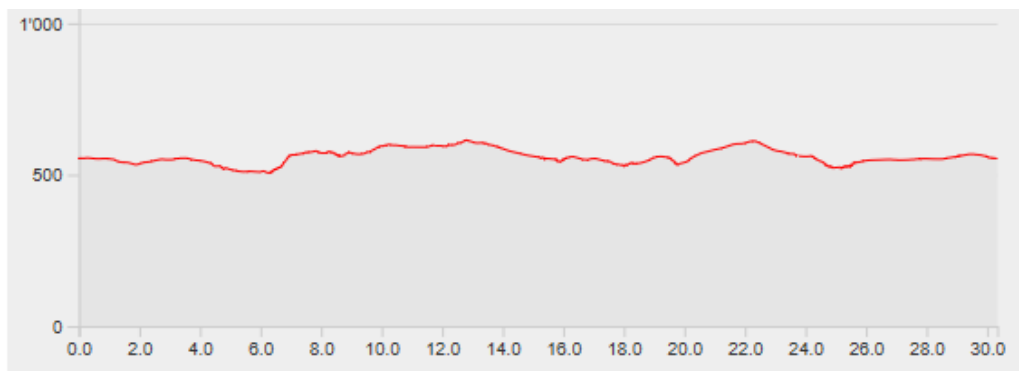

30 km Strecke vom Samstag, 5. Juni 2021

2020
Samstag 30km

Datei
23.01.2020

Drucken

Länge	31.54 km	Min/max Höhe	503 m/595 m
Auf-/Abstiege	191 m/191 m	Wandern	7 h 35 min

30 km Strecke vom Sonntag, 6. Juni 2021

2020
Sonntag 30km

Datei
09.02.2020

Drucken

Länge	30.33 km	Min/max Höhe	505 m/614 m
Auf-/Abstiege	387 m/387 m	Wandern	7 h 24 min