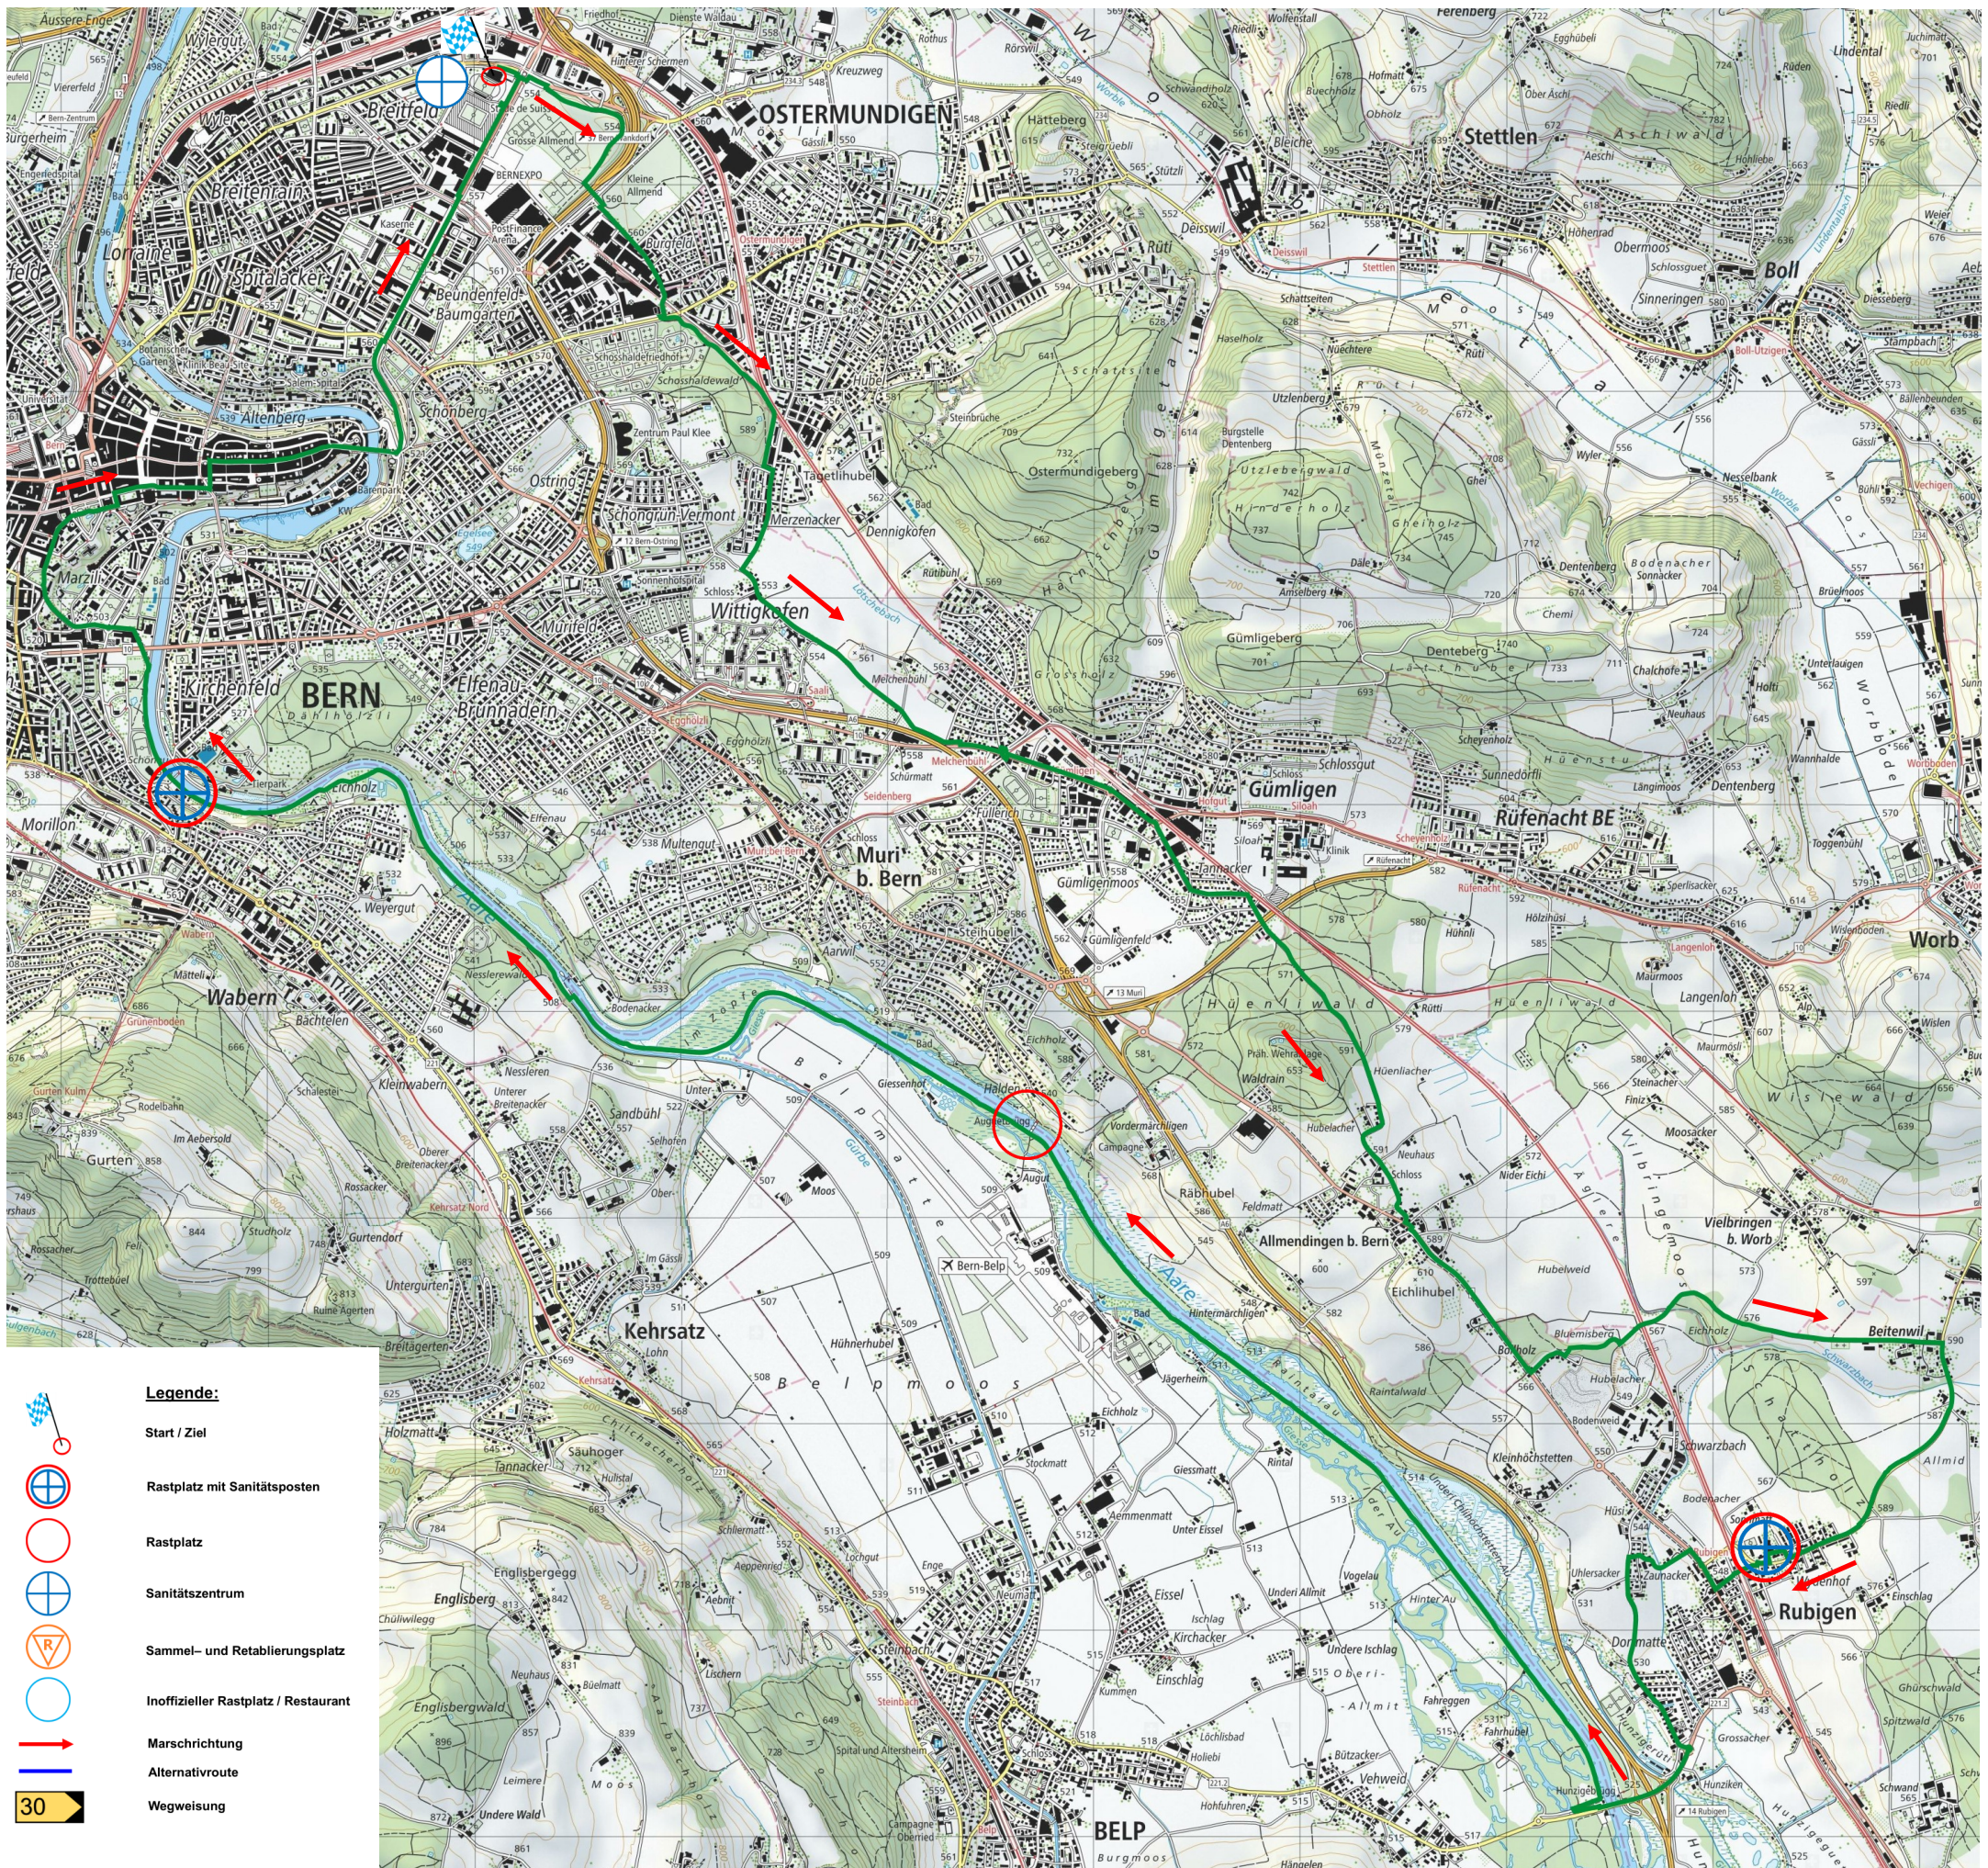

Schweizerischer Zweitagemarsch

30 km Strecke vom Samstag, 5. Juni 2021

(effektive Distanz 31.5 km)

Kleine Anpassungen der Strecke bleiben ausdrücklich vorbehalten

Masstab 1:25'000 | 500m | Geodaten © swisstopo (5704000138)

Schweizerischer Zweitagemarsch

30 km Strecke vom Sonntag, 6. Juni 2021

Kleine Anpassungen der Strecke bleiben ausdrücklich vorbehalten

Massstab 1:25'000

500m

Geodaten © swisstopo (5704000138)

SCHWEIZERISCHER ZWEITAGEMARSCH 2021

30 km Strecke vom Samstag, 5. Juni 2021

2020
Samstag 30km

Datei
23.01.2020

Drucken

Länge	31.54 km	Min/max Höhe	503 m/595 m
Auf-/Abstiege	191 m/191 m	Wandern	7 h 35 min

30 km Strecke vom Sonntag, 6. Juni 2021

2020
Sonntag 30km

Datei
09.02.2020

Drucken

Länge	30.33 km	Min/max Höhe	505 m/614 m
Auf-/Abstiege	387 m/387 m	Wandern	7 h 24 min