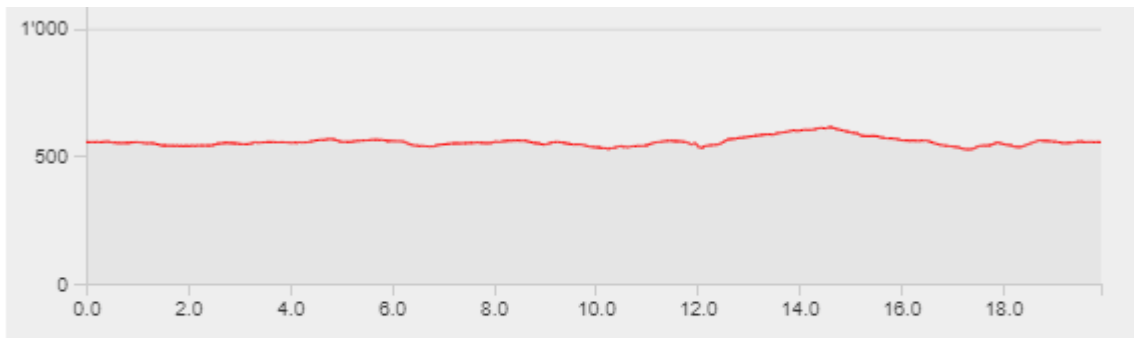

## SCHWEIZERISCHER ZWEITAGEMARSCH 2022

20 km Strecke vom Samstag, 28. Mai 2022

<b>Länge</b>	<b>19.27 km</b>	<b>Min/max Höhe</b>	<b>503 m/569 m</b>
<b>Auf-/Abstiege</b>	<b>196 m/196 m</b>	<b>Wandern</b>	<b>4 h 42 min</b>

20 km Strecke vom Sonntag, 29. Mai 2022

<b>Länge</b>	<b>19.92 km</b>	<b>Min/max Höhe</b>	<b>526 m/613 m</b>
<b>Auf-/Abstiege</b>	<b>303 m/303 m</b>	<b>Wandern</b>	<b>4 h 55 min</b>