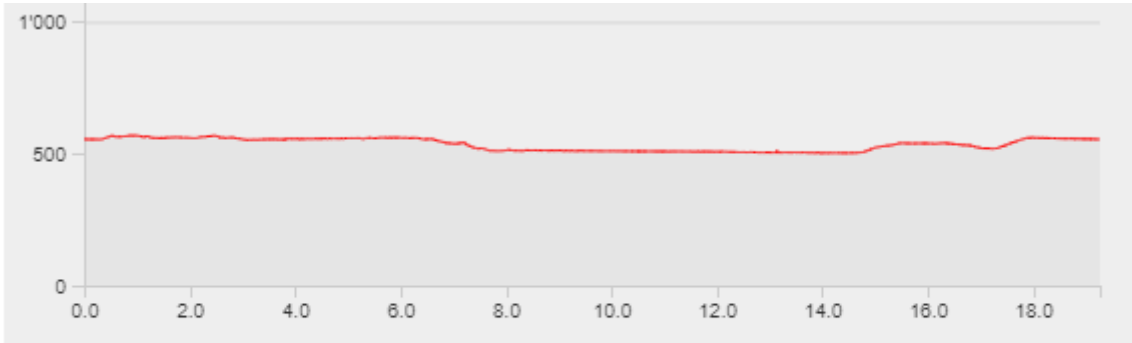

## SCHWEIZERISCHER ZWEITAGEMARSCH 2022

20 km Strecke vom Samstag, 28. Mai 2022

<b>Länge</b>	<b>19.27 km</b>	<b>Min/max Höhe</b>	<b>503 m/569 m</b>
<b>Auf-/Abstiege</b>	<b>196 m/196 m</b>	<b>Wandern</b>	<b>4 h 42 min</b>

20 km Strecke vom Sonntag, 29. Mai 2022

<b>Länge</b>	<b>19.92 km</b>	<b>Min/max Höhe</b>	<b>526 m/613 m</b>
<b>Auf-/Abstiege</b>	<b>303 m/303 m</b>	<b>Wandern</b>	<b>4 h 55 min</b>