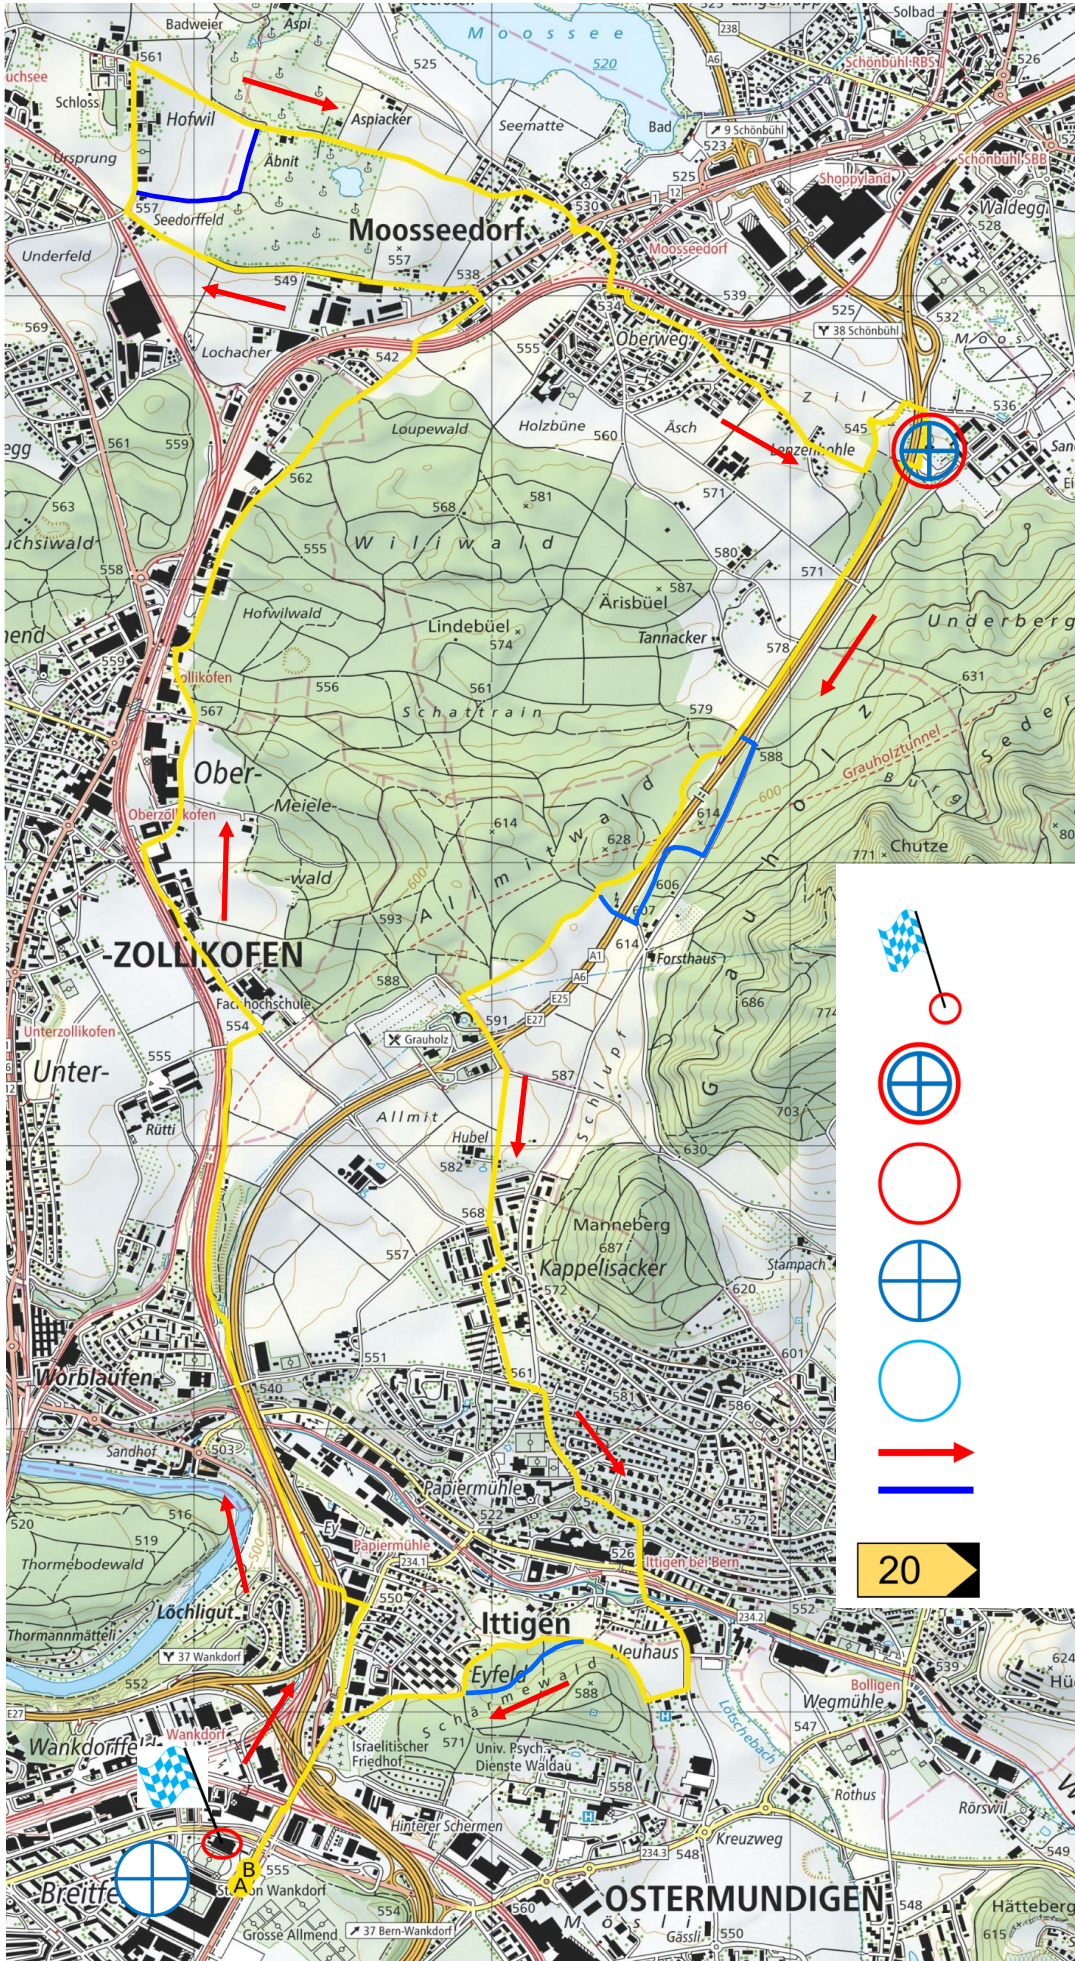

## 20 km Strecke vom Samstag, 28. Mai 2022

### Legende:

-  Start / Ziel
-  Rastplatz mit Sanitätsposten
-  Rastplatz
-  Sanitätszentrum
-  Inoffizieller Rastplatz / Restaurant
-  Marschrichtung
-  Alternativroute

Masstab 1:25'000 | 500m | Geodaten © swisstopo (5704000138)

20

Wegweisung

Kleine Anpassungen der Strecke bleiben ausdrücklich vorbehalten

Stand 17.02.2022

## 20 km Strecke vom Sonntag, 29. Mai 2022