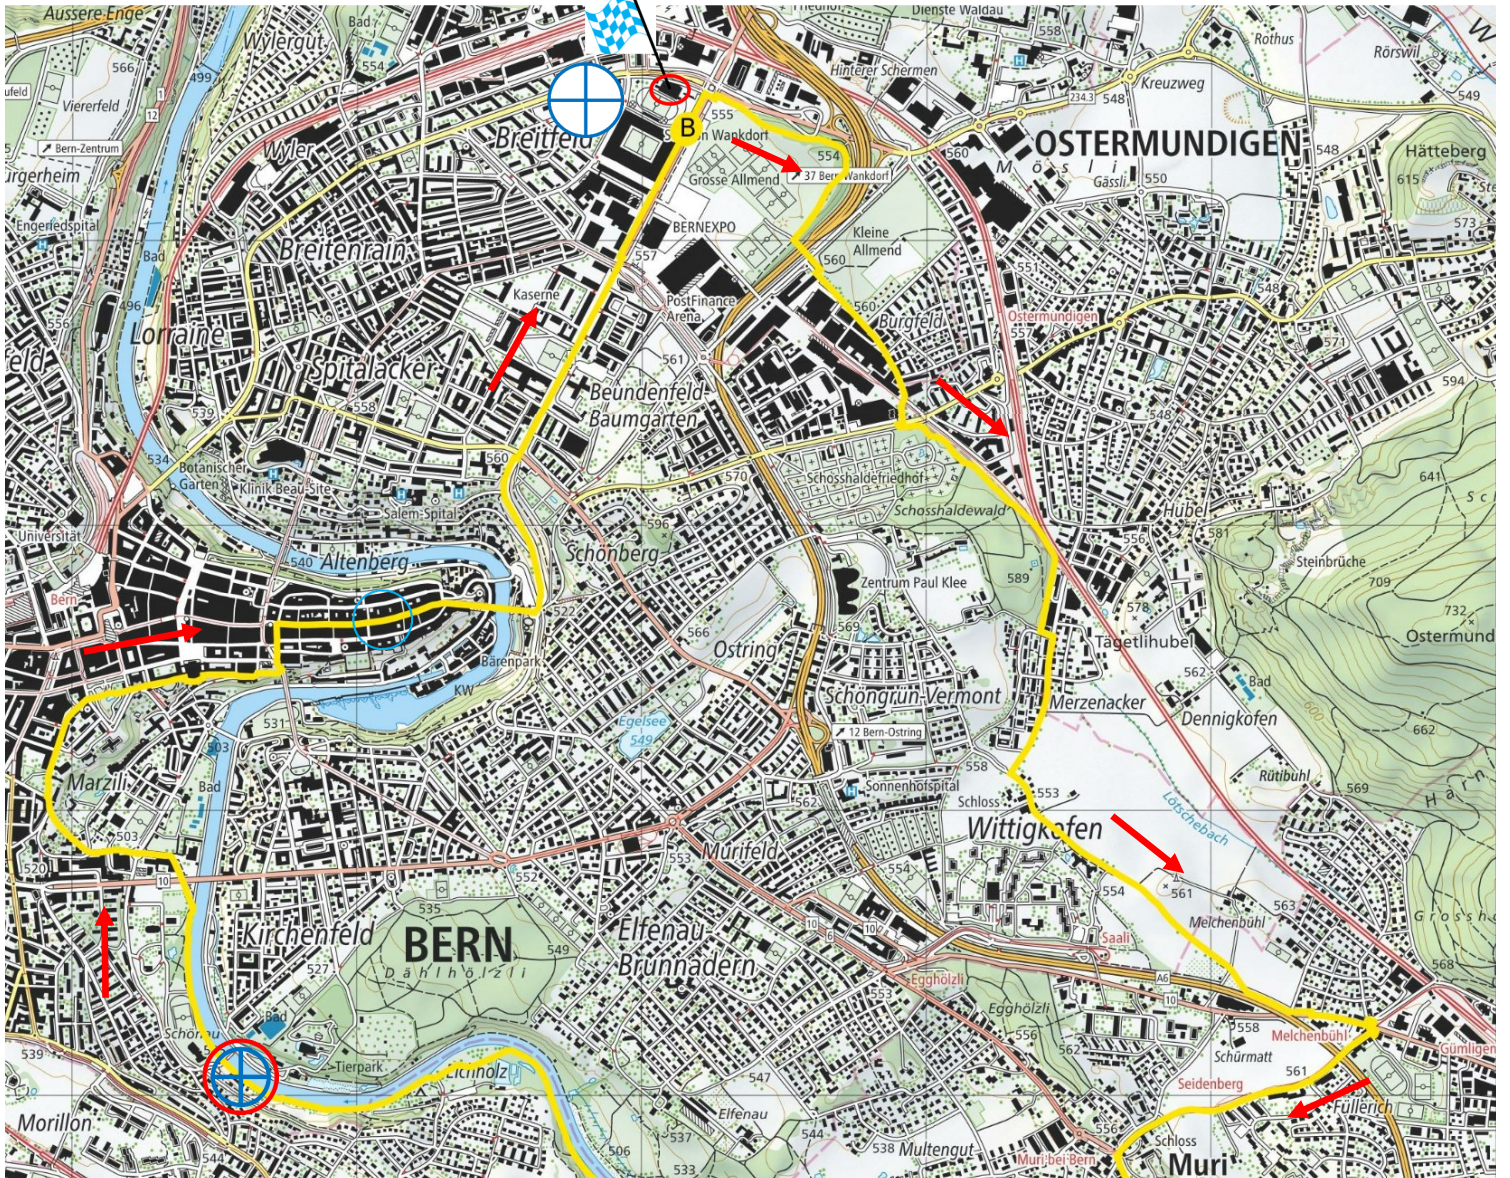

# Schweizerischer Zweitagemarsch

## 20 km Strecke vom Samstag, 28. Mai 2022

### Legende:

-  Start / Ziel
-  Rastplatz mit Sanitätsposten
-  Rastplatz
-  Sanitätszentrum
-  Inoffizieller Rastplatz / Restaurant
-  Marschrichtung
-  Alternativroute

Masstab 1:25'000 | 500m | Geodaten © swisstopo (5704000138)

## 20 km Strecke vom Sonntag, 29. Mai 2022