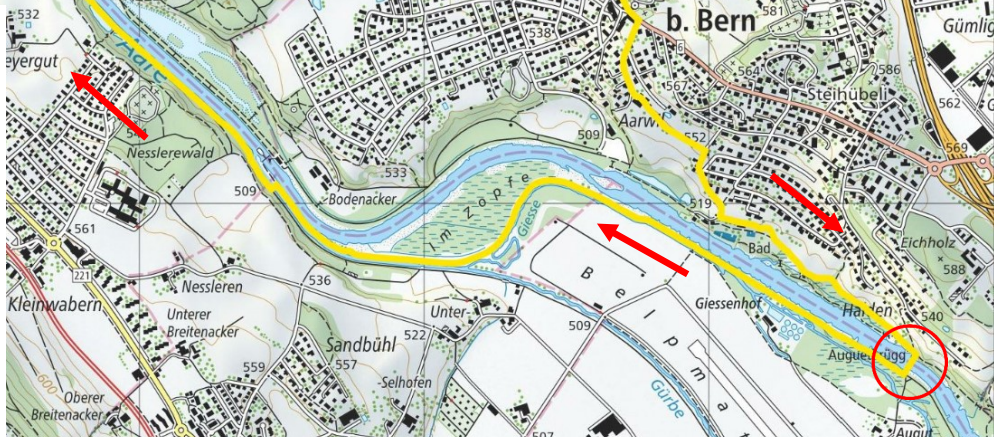

# Schweizerischer Zweitagemarsch

## 20 km Strecke vom Samstag, 28. Mai 2022

### Legende:

-  Start / Ziel
-  Rastplatz mit Sanitätsposten
-  Rastplatz
-  Sanitätszentrum
-  Inoffizieller Rastplatz / Restaurant
-  Marschrichtung
-  Alternativroute

Masstab 1:25'000 | 500m | Geodaten © swisstopo (5704000138)

## 20 km Strecke vom Sonntag, 29. Mai 2022